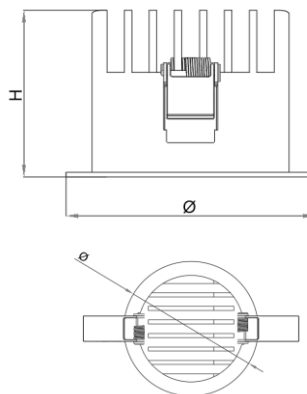

ТЕХНИЧЕСКИЕ ХАРАКТЕРИСТИКИ

Тип	встраиваемый
Размер	Ø110 H80 mm
Монтажный размер	Ø100 H80 mm
Источник света	LED
Потребляемая мощность	12 / 15W
Световой поток	от 795lm
Цветовая температура	2700K / 3000K / 4000K
Индекс цветопередачи	CRI≥90
Источник питания	выносной
Оптика	60°
Светораспределение	DOWN LIGHT
Управление	NO DIMM/DALI
Автоматизация	БАП 1 час / 3 часа датчик освещенности / присутствия
Степень защиты	IP54 / IP65

ГАБАРИТНЫЙ ЧЕРТЕЖ