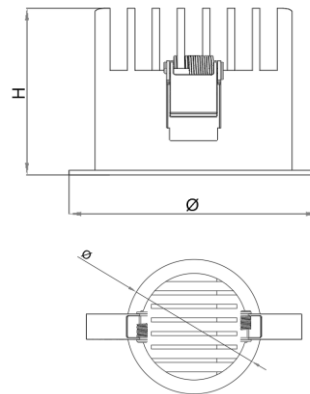

ТЕХНИЧЕСКИЕ ХАРАКТЕРИСТИКИ

Тип	встраиваемый
Размер	Ø87 H71 mm
Монтажный размер	Ø75 H71 mm
Источник света	LED
Потребляемая мощность	10 W
Световой поток	от 671lm
Цветовая температура	2700K / 3000K / 4000K
Индекс цветопередачи	CRI≥90
Источник питания	выносной
Оптика	60°
Светораспределение	DOWN LIGHT
Управление	NO DIMM/DALI
Автоматизация	БАП 1 час / 3 часа датчик освещенности / присутствия
Степень защиты	IP54 / IP65

ГАБАРИТНЫЙ ЧЕРТЕЖ